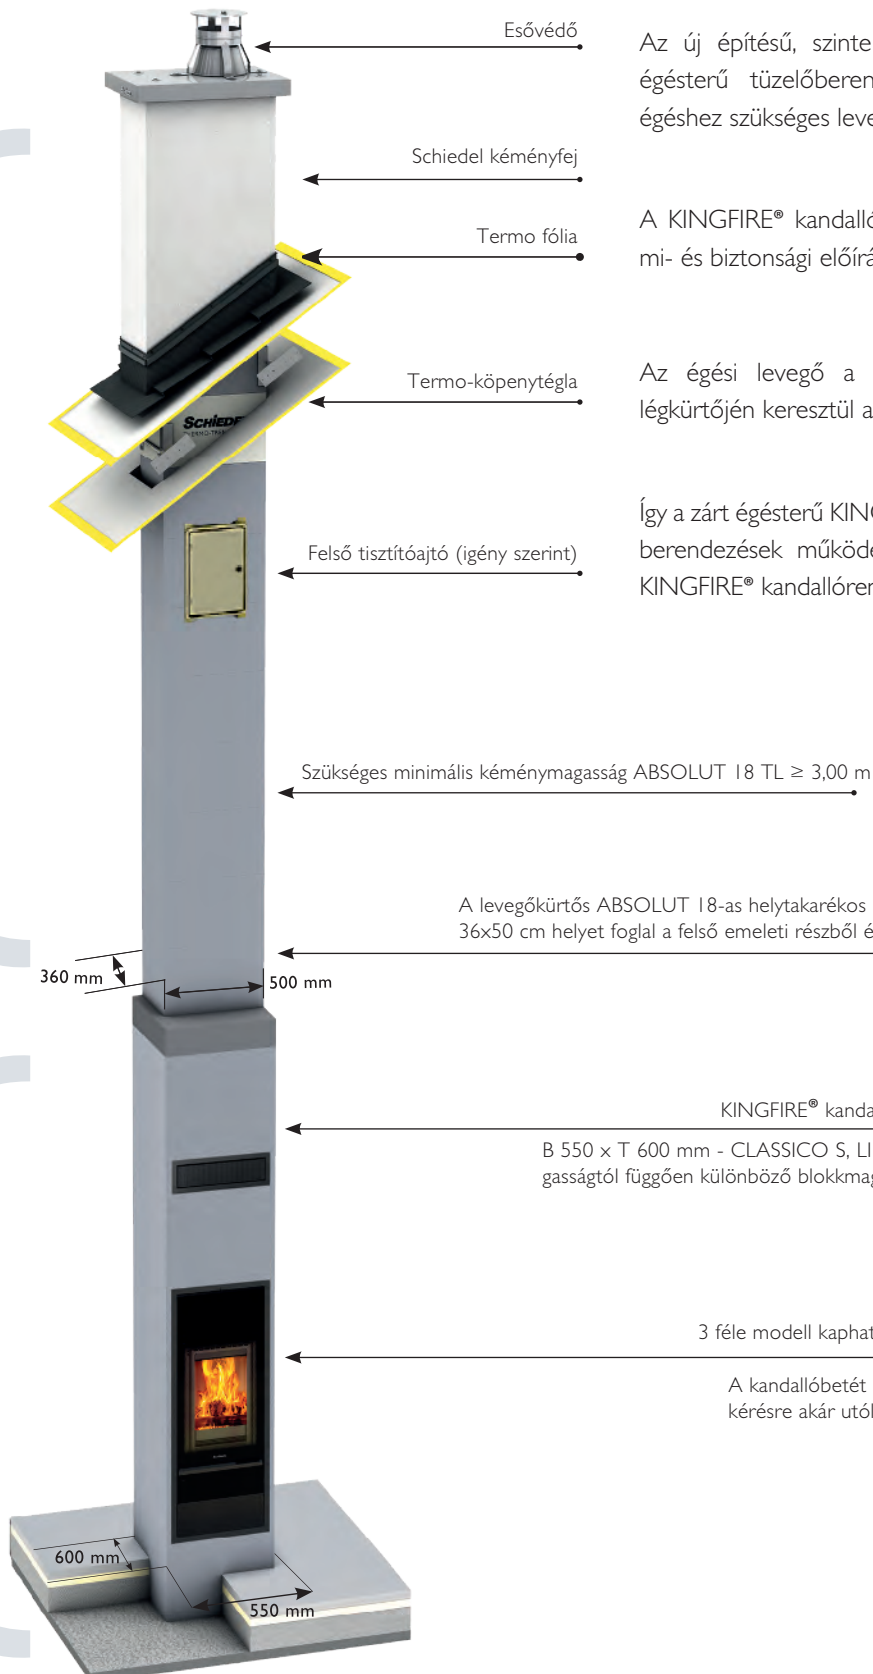

archiproducts
DESIGN AWARDS
WINNER 2018

OPTIMÁLIS HELYKIHASZNÁLÁS – FALBA ÉPÍTETT MODUL:

Schiedel KINGFIRE® LINEARE S:

Meghitt és mozgalmal lakóter a konyha és a nappali közös része. Itt egy KINGFIRE LINEARE S kandalló került beépítésre. A padlóhoz illesztett szikravédó alátéttel és két keresztben elhelyezett falfülkével szürke, minimál stílusú betonstruktúrájú kerámiaburkolattal került a válaszfalba.

A KINGFIRE® kandallórendszerek előnyei

- Rendkívül kicsi helyigény
- Egyedileg alakítható design
- Minden új épületbe beépíthető
- Optimális kialakítás
- Építéshelyi daruval az emeletmagas blokk egyben beemelhető
- Gyors és egyszerű összeszerelés előre gyártott, rögzített elemek segítségével
- Engedélyezve a szellőzőrendszerekkel történő egyidejű működtetésre
- Szabadalmaztatott, önzáródó kandallóajtók
- A kandallóbetét bármikor kicserélhető és kívánság szerint akár később beépíthető (ez ajánlott a nedves építés esetén: pl.: téglaházak)
- Akár 20%-os megtakarítás az energjaköltségeken
- Tiszta kandallóüveg az üvegtisztító-rendszerek köszönhetően
- Zárt égésterű, a helyiség levegőjétől független üzem

MŰSZAKI FORTÉLYOK

Zárt égésterű tüzelőberendezések

ENERGIATAKARÉKOS ABSOLUT 18 TL KÉMÉNYRENDSZER

KINGFIRE KANDALLÓMODUL

Az új építésű, szinte teljesen leszigetelt épületekben zárt égésterű tüzelőberendezésekre van szükség, melyek az égéshez szükséges levegőt az épületen kívülről nyerik.

A KINGFIRE® kandallórendszer a legszigorúbb környezetvédelmi- és biztonsági előírásoknak is megfelel.

Az égési levegő a Schiedel ABSOLUT kémény Termo légkürtőjén keresztül a szabadból érkezik.

Így a zárt égésterű KINGFIRE® kandalló működése a szellőztető berendezések működésével párhuzamosan is biztosított. A KINGFIRE® kandallórendszer a megfelelő megoldás Önnek is.