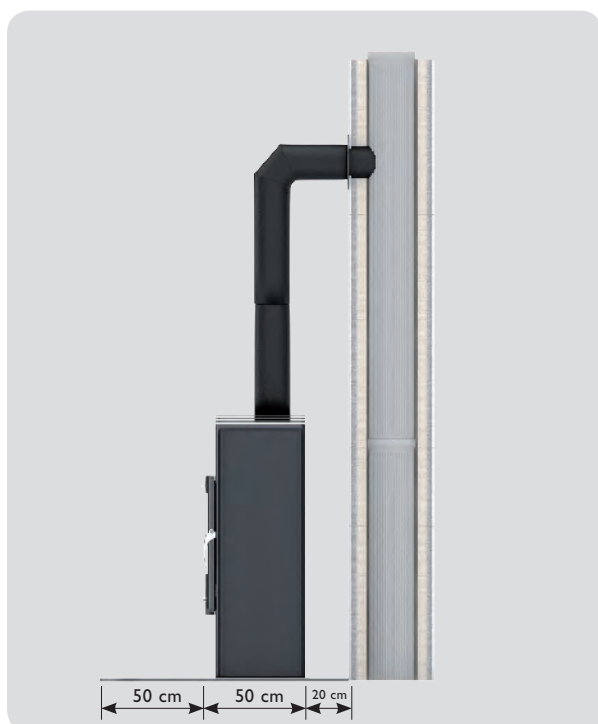

HELYIGÉNY– HAGYOMÁNYOS KANDALLÓK: