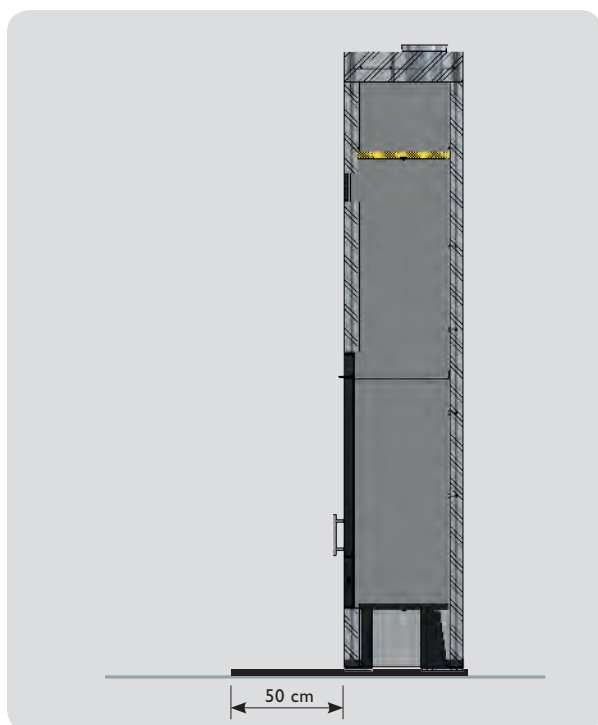

*KINGFIRE® – abszolút helytakarékos
Akár 1 m² -rel több hasznosítható lakótér!*

Összehasonlítva a hagyományos kandallókkal a KINGFIRE® nagy előnye, hogy rendkívül kis helyet igényel.

HELYIGÉNY – KINGFIRE®: